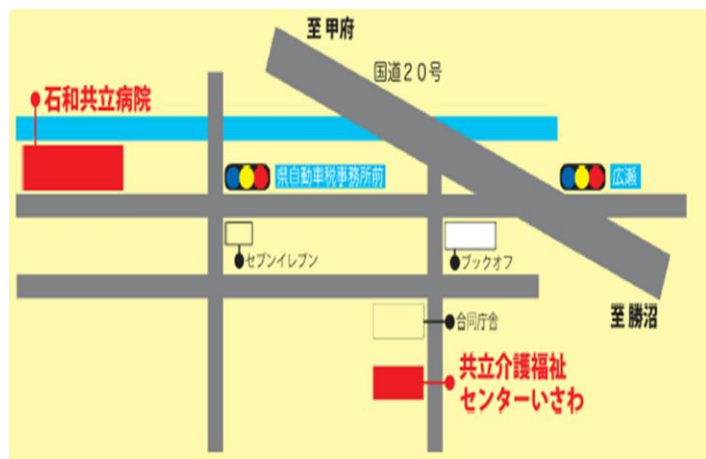

### 《場所》

共立介護福祉センターいさわ  
(笛吹市石和町広瀬781)

※当日お越しの際には必ずマスク着用をお願いいたします。

※お車でお越しの際には、案内員がご案内いたします。