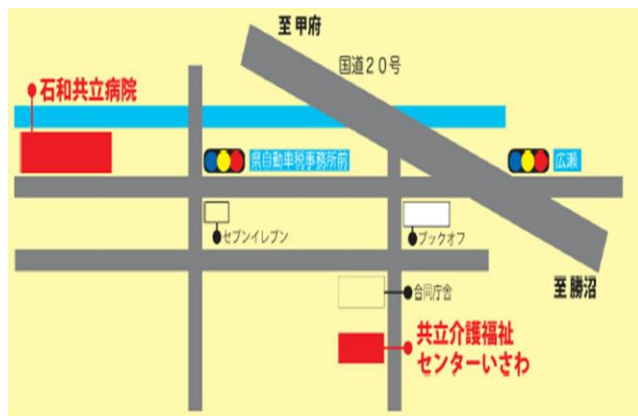

《日時》

2024年11月24日（日）

9:00～11:00

- * 支援品が無くなり次第終了します。
- * マイバッグをお持ちの方はご持参下さい。

《場所》

共立介護福祉センターいさわ
（笛吹市石和町広瀬781）

- ※当日お越しの際には**必ずマスク着用**をお願いいたします。
- ※お車でお越しの際には、案内員がご案内いたします。

- 《予約連絡・お問合せ先》
共立介護福祉センターいさわ
TEL 055-261-1210(代)
受付時間(月)～(金)9:00～17:00予約連絡時は
「まちなかマルシェ予約」とお伝えください。
- 当日キャンセルの場合も上記連絡先へご連絡下さい。